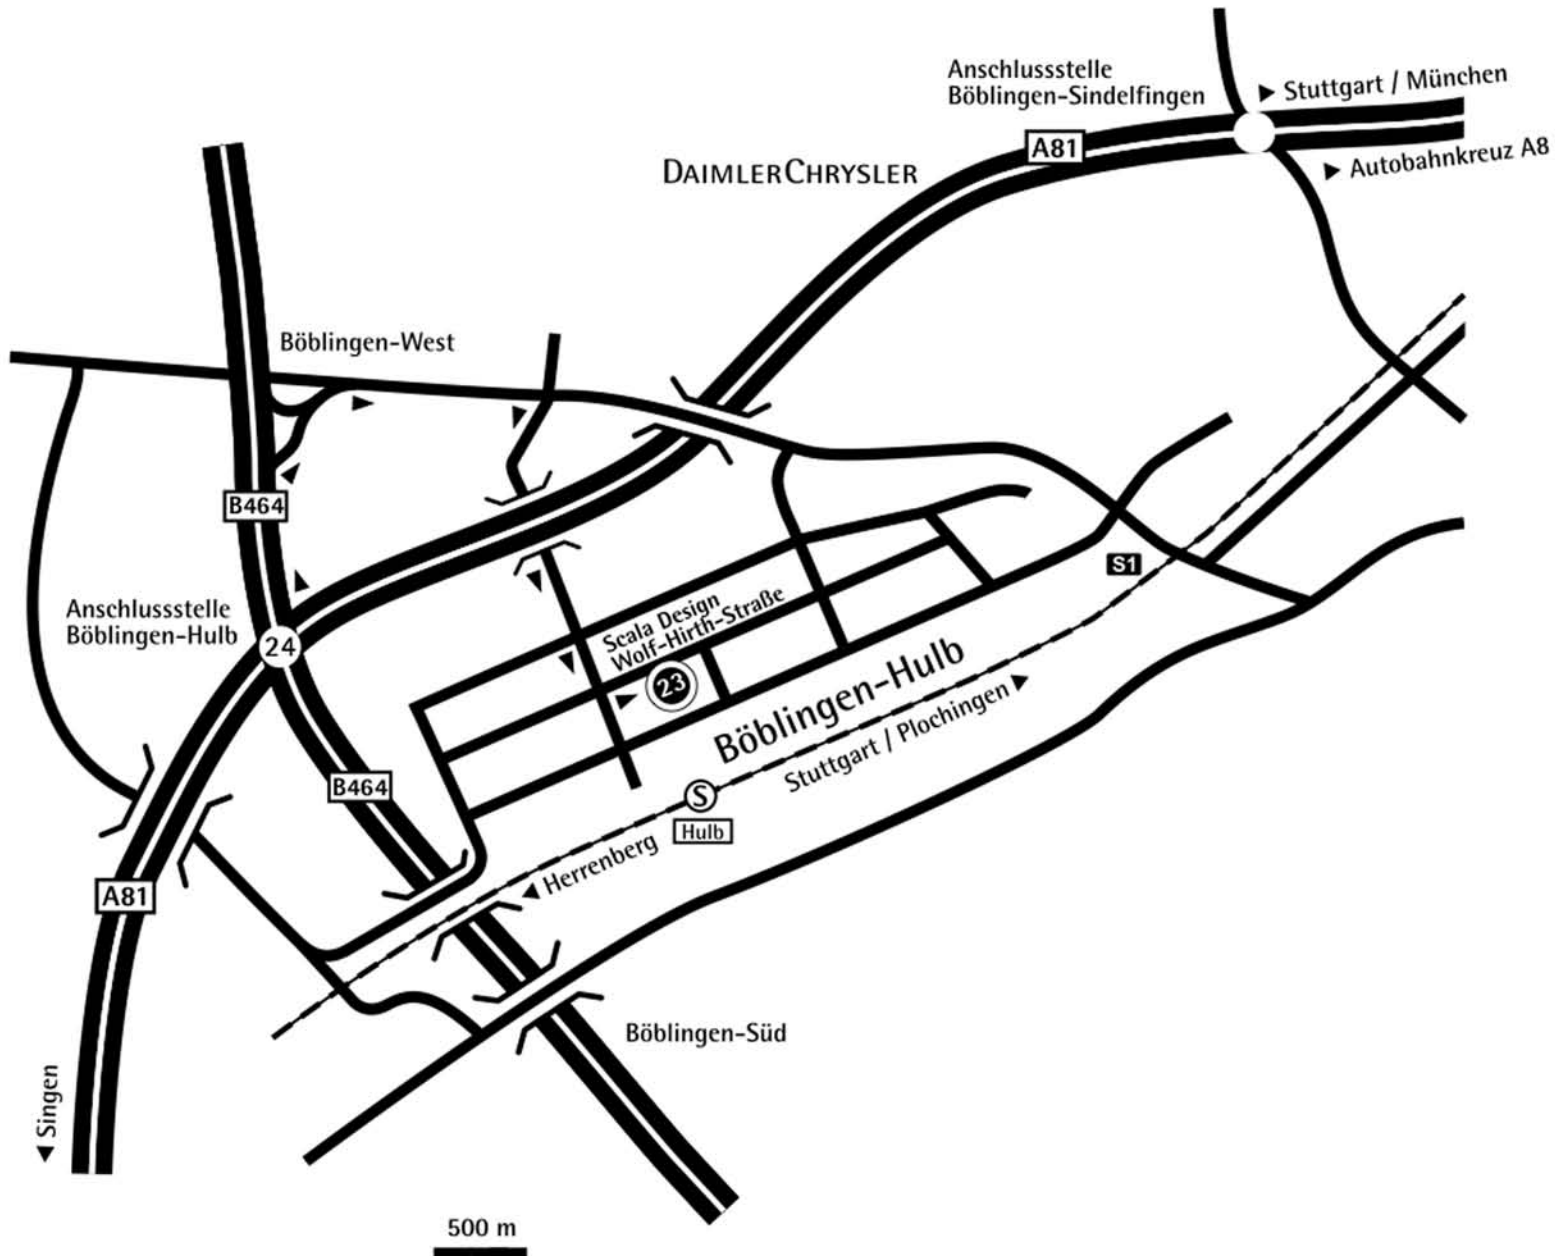

Produktgestaltung
Technische Entwicklung
Modellbau
Prototypenbau
Manufaktur

Scala Design
Technische Produktentwicklung GmbH
Wolf-Hirth-Straße 23
D-71034 Böblingen
Telefon +49 (0) 70 31 / 22 69 08
Fax +49 (0) 70 31 / 22 78 09
scala@scala-design.de
www.scala-design.de